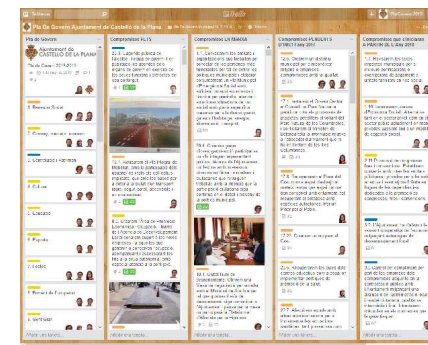

Les majorias absolutes han donat pas als governs en coalició

Nova realitat en l'escena política

Els acords de govern

Noves eines per a la gestió dels acords de govern

- 420 compromisos
- En 29 seccions

1

Diàleg i consens dels grups de govern